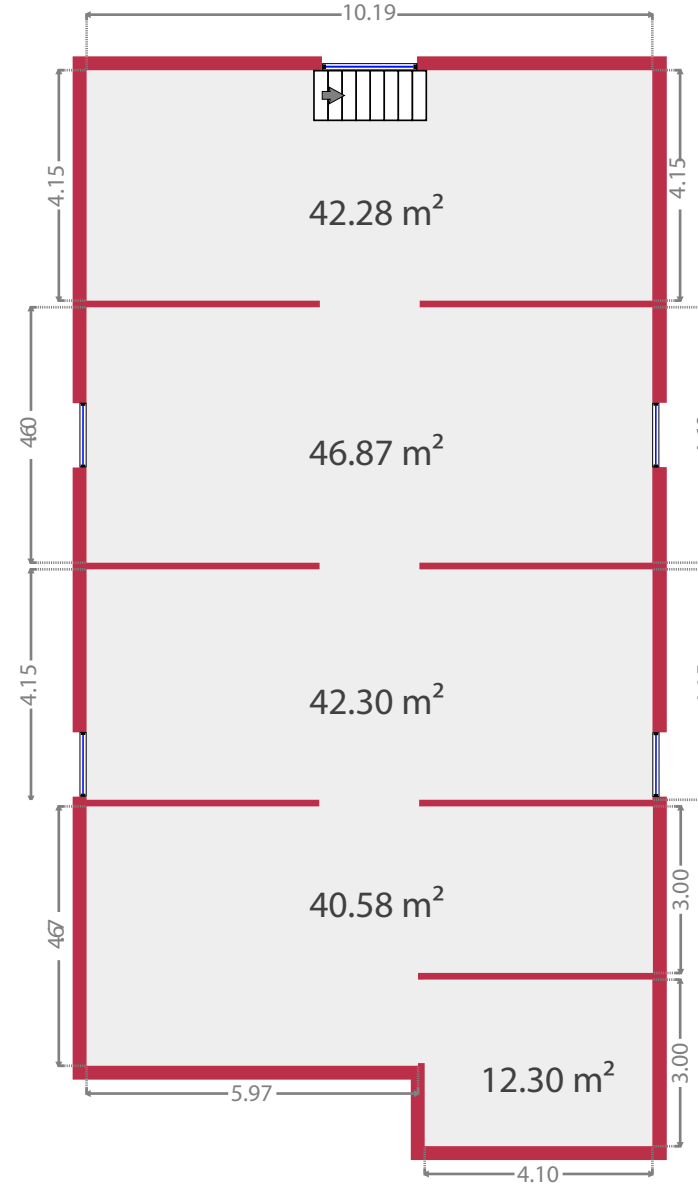

Rez-de-chaussée

Toit

Surface rez: **175 m²**

Surface toit: **184 m²**