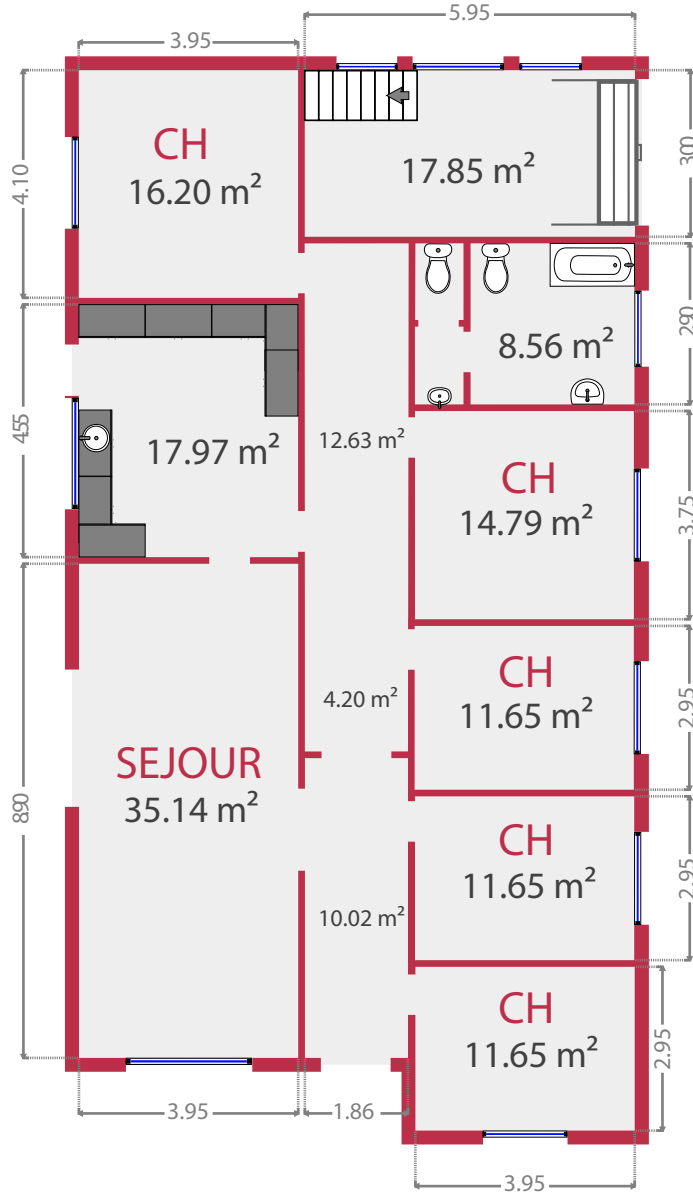

Rez-de-chaussée

Toit

Surface rez: **175 m²**

Surface toit: **184 m²**