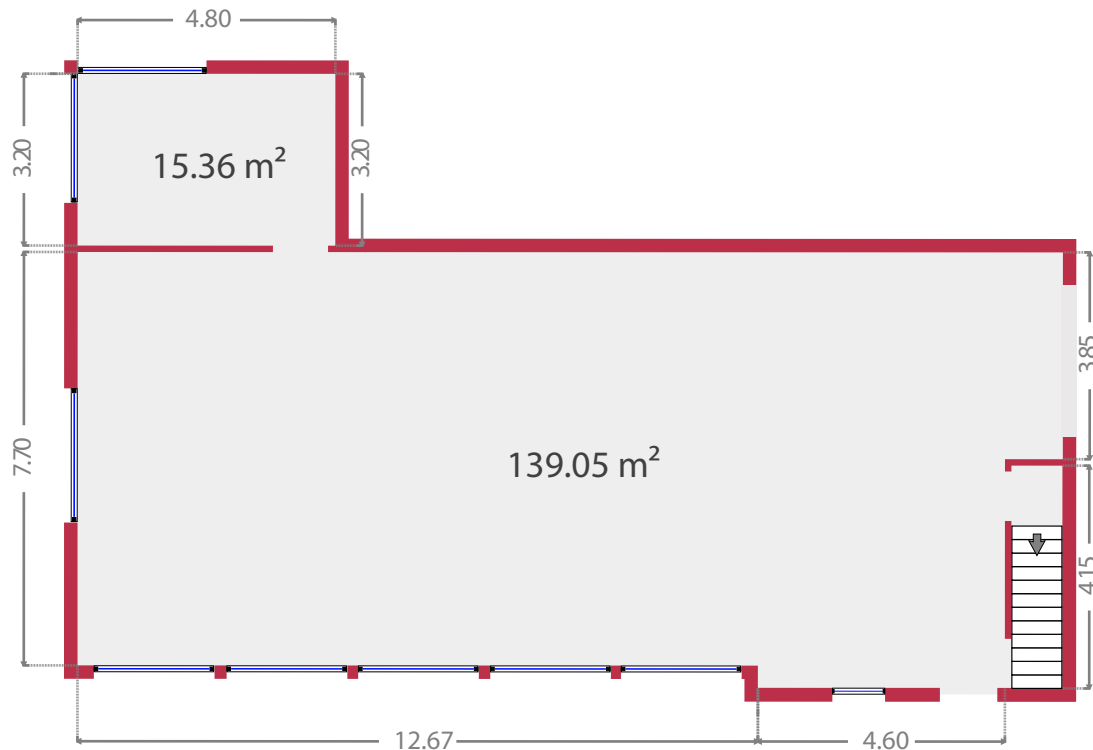

Rez-de-chausée

1er étage

Surface étage 1: **147 m²**
Surface rez: **158 m²**

donné à titre indicatif et non contractuel

VTWELNEUPONT2_Atelier