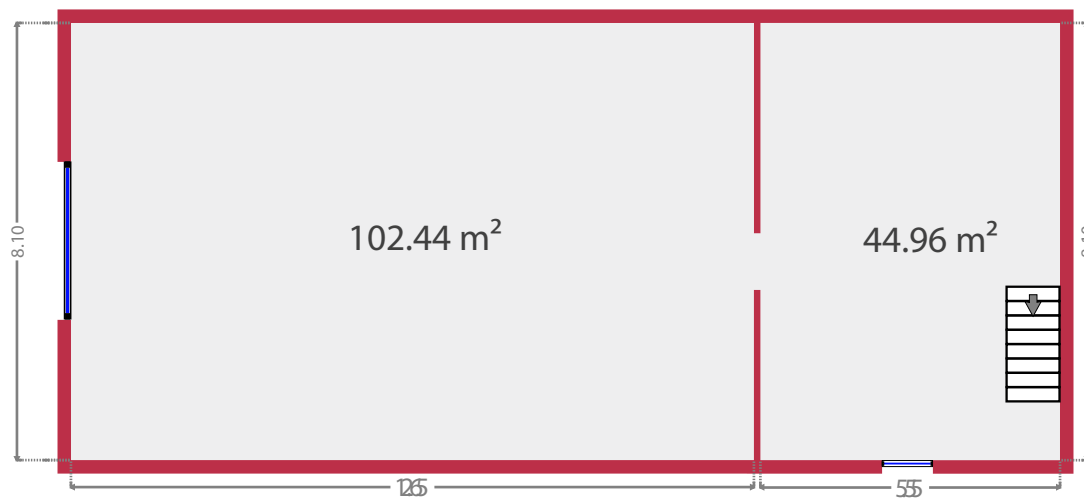

Rez-de-chausée

1er étage

Surface étage 1: **147 m²**
Surface rez: **158 m²**

donné à titre indicatif et non contractuel

VTWELNEUPONT2_Atelier