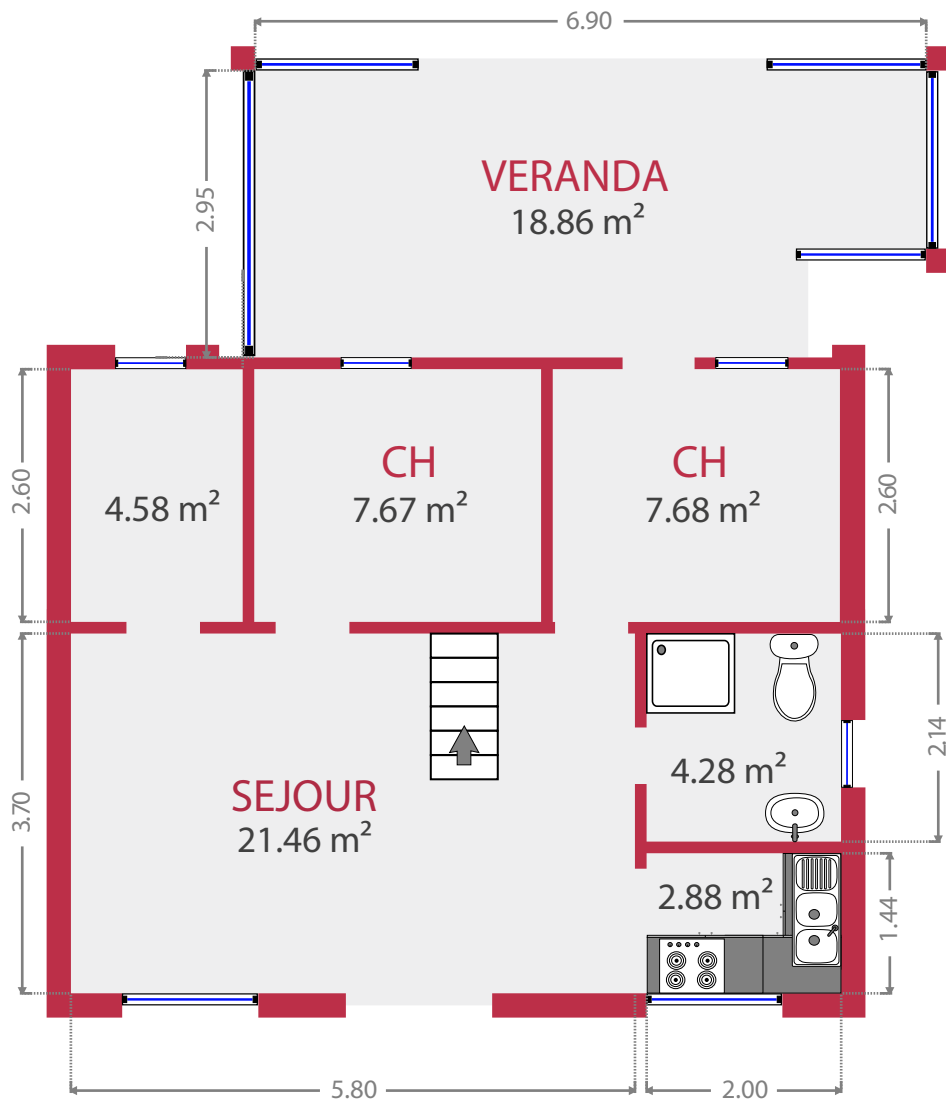

Rez-de-chaussée

Mezzanine

Surface rez: **67** m²