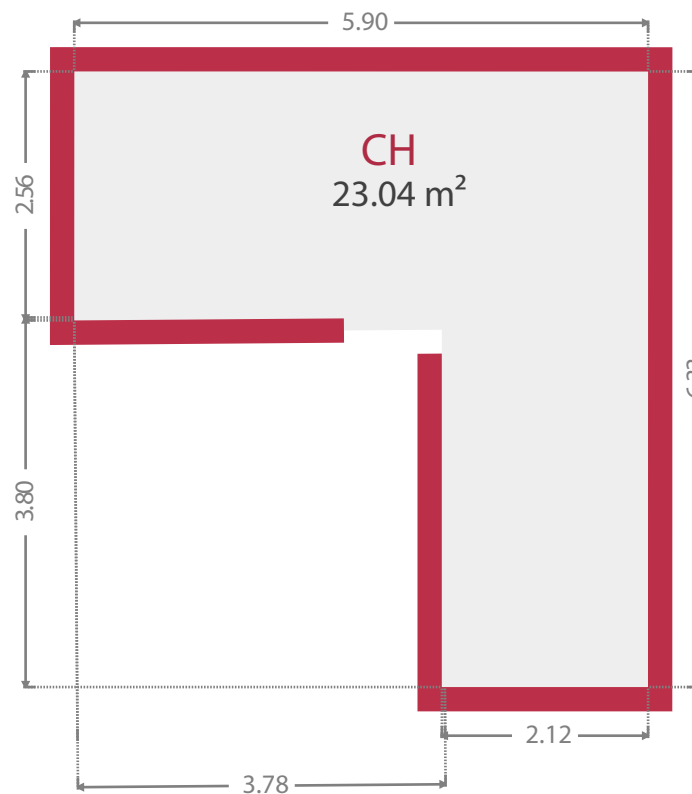

Rez-de-chaussée

Mezzanine

Surface rez: **67** m²