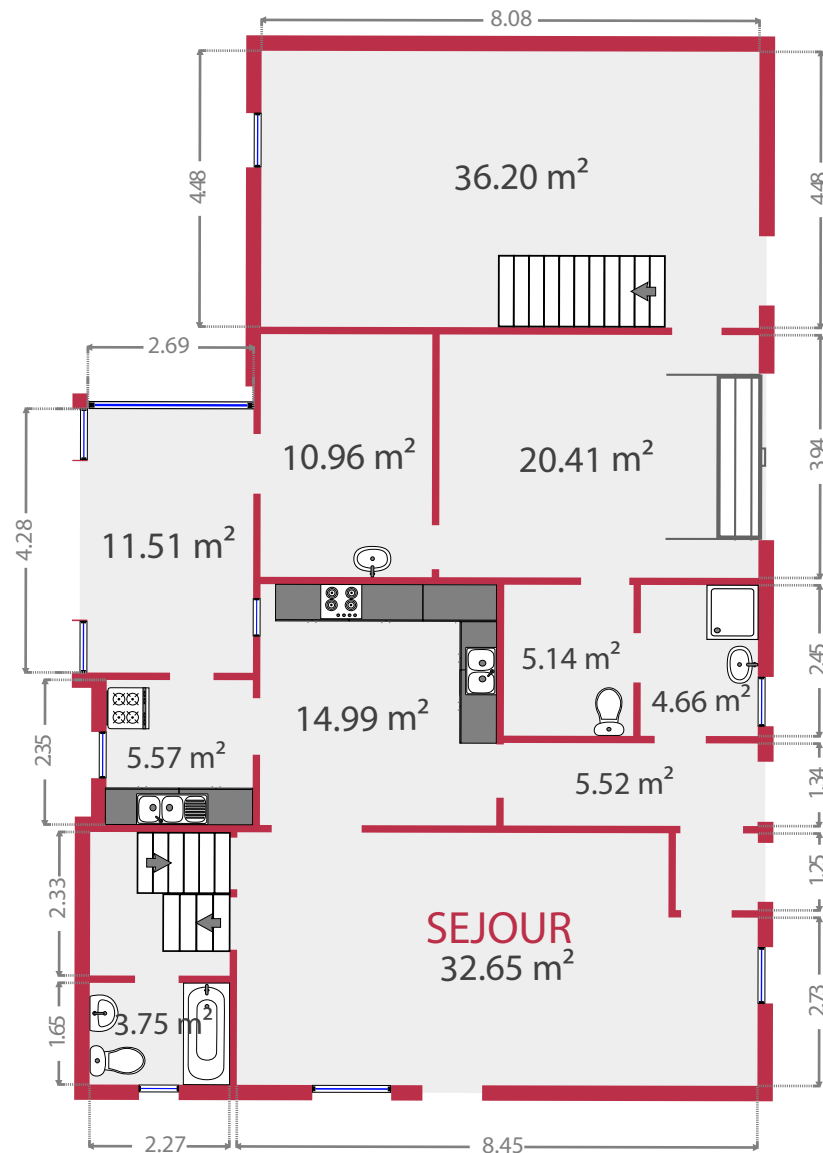

Rez-de-chaussée

1er étage

Surface rez: **158 m²**

Surface étage 1: **124 m²**

VTWELBOVERIE21