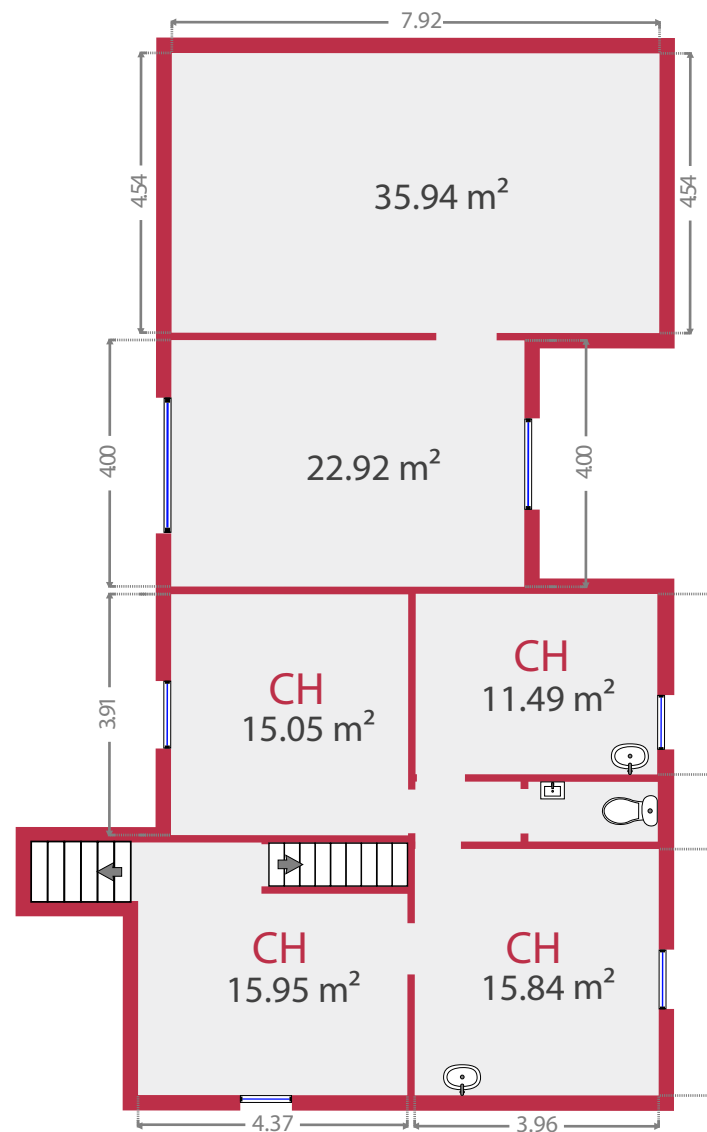

Rez-de-chaussée

1er étage

Surface rez: **158 m²**

Surface étage 1: **124 m²**

VTWELBOVERIE21