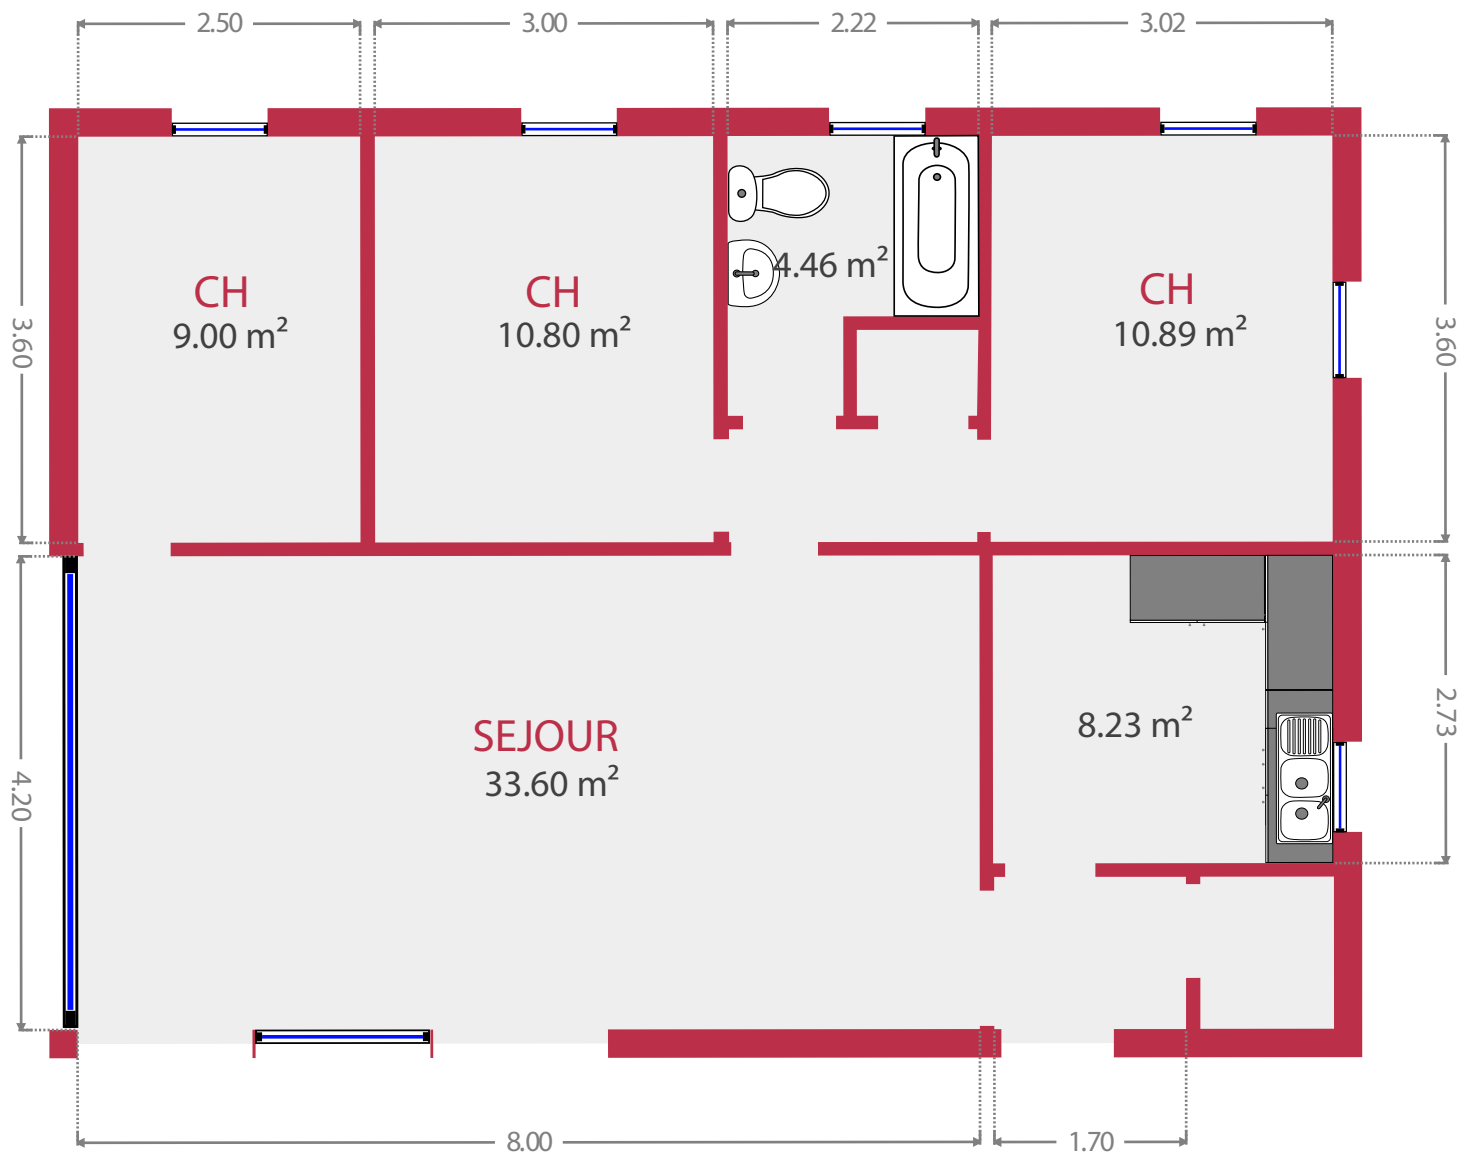

Rez-de-chaussée

Surface rez: **84 m²**

VTWELBEAURAING168B

donné à titre indicatif et non contractuel